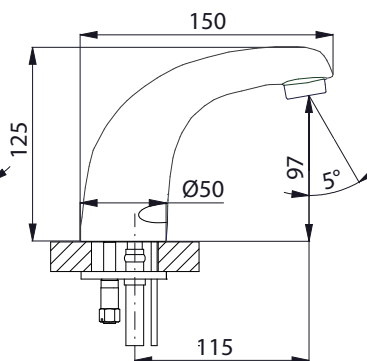

## Rozměry:

SLU 01M, 01N, 02M, 02N

SLU 21, 22

## Technické údaje:

Napájecí napětí	24V DC
- SLU 01x, SLU 02x	6V
- SLU 01xB, SLU 02xB	
Příkon	
- při napájení 24V DC	7 W
- při napájení 6V	3 W
Životnost baterií:	
- 4 ks AA alkalických baterií 1,5V, 2700mAh	cca 2 roky (při 100 sepnutích denně)
Dosah	
- standardně	0,07 - 0,25 m
- v režimu START/STOP	0,05 - 0,1m
Doporučený pracovní tlak	0,1 - 0,6 MPa
Průtok	6 l/min. (inf. údaj)
Vstup vody	vnější závit G 1/2"